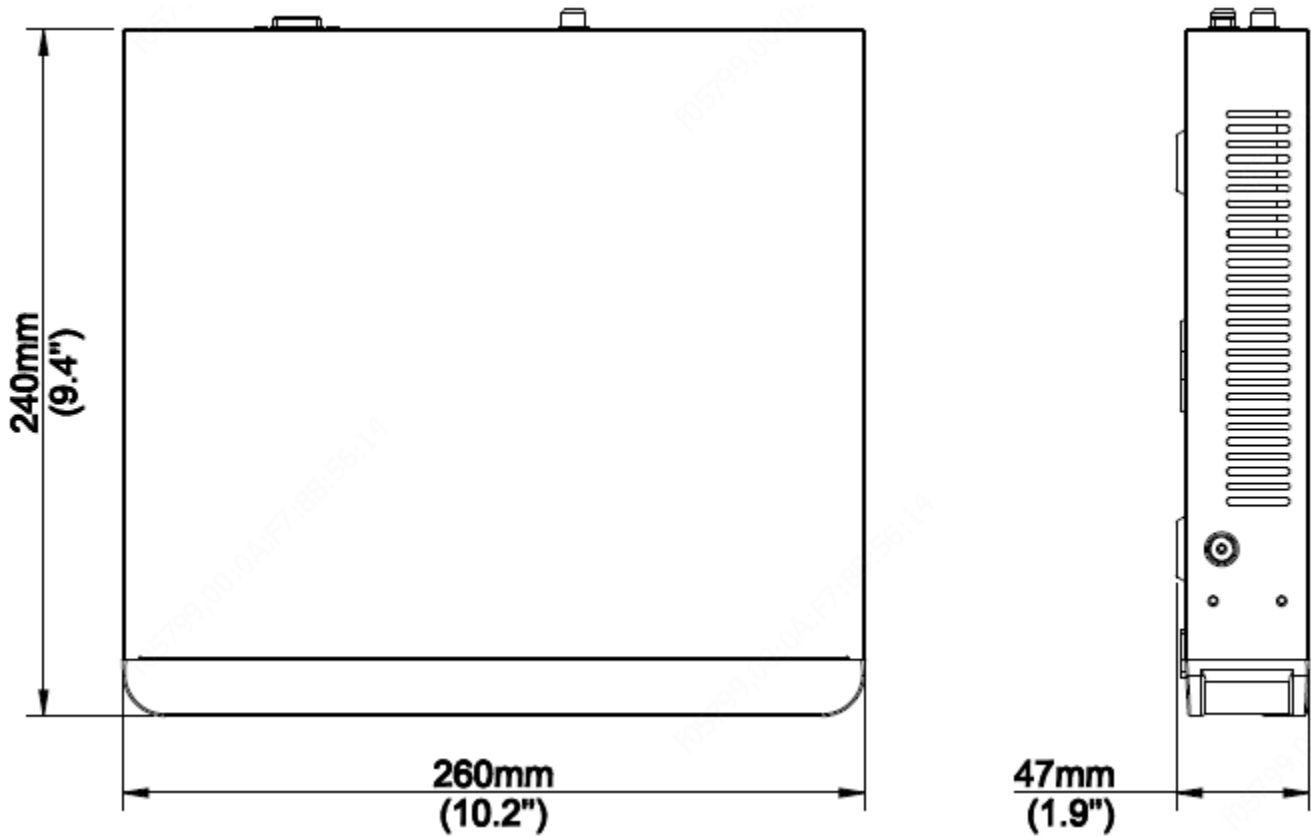

NVR-301-16H

Kiemelt tulajdonságok

- Ultra 265/H.265/H.264 tömörítési formátum támogatása
- 16 csatorna
- 3rd party IP kamerák kezelése ONVIF protokollon keresztül: Profile S, Profile G, Profile T
- HDMI és VGA kimenet, max. 4K (3840x2160) felbontás a HDMI kimeneten
- Max. 8 MP-es (4K) rögzítési felbontás kameránként
- 1 SATA HDD, akár 6 TB-os merevlemez kezelése
- P2P, UPnP, NTP, DHCP, PPPoE protokollok támogatása
- Mobil kliens távoli eléréshez

Tulajdonságok

Modell	NVR301-16H
Videó/Audió bemenet	
IP csatorna száma	16 db
Audió bemenet	1 db, RCA
Hálózat	
Bejövő sávszélesség	64 Mbps
Kimenő sávszélesség	64 Mbps
Távoli felhasználók	128 db
Protokoll	P2P, UPnP, NTP, DHCP, PPPoE
Videó/Audió kimenet	
HDMI/VGA kimenet	HDMI: 3840x2160/30Hz, 1920x1080p/60Hz, 1920x1080p/50Hz, 1600x1200/60Hz, 1280x1024/60Hz, 1280x720/60Hz, 1024x768/60Hz VGA: 1920x1080p/60Hz, 1920x1080p/50Hz, 1600x1200/60Hz, 1280x1024/60Hz, 1280x720/60Hz, 1024x768/60Hz
Rögzítési felbontás	4K/5MP/4MP/3MP/1080p/960p/720p/D1/2CIF/CIF
Szinkronizált visszajátzás	16 cs.
Folyosó módú megjelenítés	3/4/5/7/9/10/12/16
Dekódolás	
Tömörítés	Ultra 265/H.265/H.264
Élő kép/Visszajátzás	4K/5MP/4MP/3MP/1080p/960p/720p/D1/2CIF/CIF
Felbontások	1 x 4K@30, 1 x 5MP@30, 2 x 4MP@30, 2 x 3MP@30, 4x 1080p@30, 8 x 720p@30, 16 x D1@30
Merevlemez	
SATA	1 db SATA
Méret	max. 6 TB
Smart	
VCA érzékelés	Arc érzékelés, behatolás érzékelés, Vonalátlépés, Hang-esemény észlelése, Elfókuszálódás, Elforgatás, Auto tracking, Új tárgy, Eltűnt tárgy
VCA keresés	Arc keresés, Magatartás alapú keresés
Statisztikai analitika	Személyszámlálás
Csatlakozás	
Hálózat	1 x RJ-45 10M/100M, adaptív
USB	Hátsó panelen: 1 x USB2.0, 1 x USB3.0
Általános	
Tápellátás	12 V DC
Teljesítmény felvétel	≤ 9 W (HDD nélkül)
Működési hőmérséklet	-10 °C ~ + 55 °C
Működési páratartalom	10% ~ 90%
Méret	260 × 240 × 47 mm
Súly (HDD nélkül)	1.3 kg

Méreték

Hátsó nézet