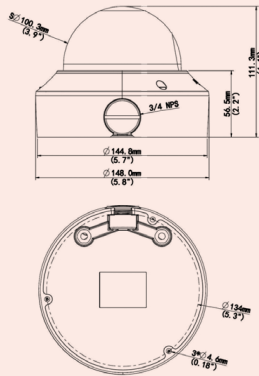

Termékjellemzők

Képezékelő	1/3", 4.0 megapixel, progresszív scan CMOS
Záridő	Auto/Kézi, 1/6~1/100000 s
Objektív	2.8~12 mm@F1.6; Látószög (H): 91° (széles) ~ 27° (tele)
Zoom/Fókuszálás	Motorizált
Min. megvilágítás	Színes: 0.01 Lux (F1.6, AGC ON), 0 Lux bekapcsolt infrával
Nappali/Éjjeli mód	Valós (ICR), állítható váltási paraméterek
IR hatótáv	30 m IR hatótáv, Smart IR
Jel/Zaj viszony	>52 dB
WDR	D-WDR
Max. felbontás	1920 x 1080 @30 fps
Videómörítés	H.265 + Smart Encode, H.264 (Baseline profile, Main Profile, High Profile), MJPEG
Képfriesség	4MP (2592x1520): Max. 20 fps; 4MP (2560x1440): Max. 25 fps; 3MP (2048x1520): Max. 30 fps; 1080P (1920x1080): Max. 25 fps
ROI	Legfeljebb 2 terület
Videó adatfolyam	Három külön adatfolyam
OSD	Legfeljebb 4 db OSD
Privát zóna	Legfeljebb 8 terület
BLC/HLC	Támogatott / Támogatott
Digitális képzajszűrés	2D/3D-DNR
Mozgásérzékelés	Támogatott (22x18 rács / 4 terület)
SD kártya támogatás	Micro SD, max. 128 GB, ANR funkcióval (Automatikus hálózati visszaállítás)
Támogatott hálózati protokollok	IPv4, IGMP, ICMP, ARP, TCP, UDP, DHCP, RTP, RTSP, RTCP, DNS, DDNS, NTP, FTP, UPnP, HTTP, HTTPS, SMTP, SSL, Telnet (alapértelmezetten kikapcsolva)
Rendszerintegrációs lehetőségek	ONVIF(Profile S, Profile G), API
Hálózati csatló	1 db RJ45 10M/100M Base-TX Ethernet
Reszet	1 Reszet gomb
Táplálás	12 V DC $\pm 25\%$ vagy PoE (IEEE802.3 af), Fogyasztás: Max. 6 W
Méret (Ø x H), Tömeg	Ø148 x 111.3 mm, 0.92 kg
Üzemi környezet	$-40\text{ }^{\circ}\text{C} \sim +60\text{ }^{\circ}\text{C}$, Páratartalom $\leq 95\%$ RH(nem lecsapódó)
Vandálbiztos minősítés	IK10
Környezeti behatások elleni védelem	IP67